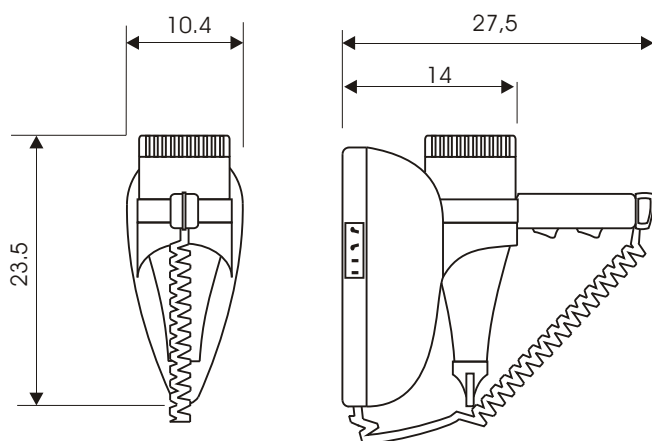

Cod. 190 RBD  
Cod. 190 RBD /1600

- Asciugacapelli da parete
- Motore Professionale
  - Pulsante di sicurezza acceso/spento
  - Tasto di regolazione :  
2 velocità  
3 temperature
  - Interruttore differenziale (salvavita)
  - Presa rasoio universale 115/230V
  - Cavo spiralato rinforzato
  - Dotato di cavo di alimentazione, scollegabile per eventuale collegamento diretto a cavo di rete che esce dal muro

## Dimensioni

Unità di Misura : cm

## Scheda Tecnica

Funzionamento	A pulsante
Materiale	ABS Nylon Autoestinguente
Temperature	3
Velocità	2
Tensione	220/240 V
Frequenza	50/60 Hz
Potenza 190 RBD	1.400 W
Potenza 190 RBD /1600	1.600 W
Portata	96 m <sup>3</sup> /h
Rumorosità	60 dB
Grado protezione dai liquidi	IPX0
Grado protezione elettrica	Classe II
Installazione a parete	Con spina in dotazione o Diretta a muro
Marchi di qualità 190; 190 D; 190 RBD 190 D/1600; 190 RBD/1600	CE
190 I; 190 IRB 190 I/1600; 190 IRB/1600	CE